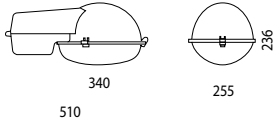

000500020	1xE27	E27	○	2.0
000503227	1x50 QE	E27	●	3.1
000503427	1x80 QE	E27	●	3.2
000503627	1x125 QE	E27	●	3.7
000505227	1x50 SE	△	●	3.1
000505427	1x70 SE	△	●	3.7
000505627	1x70 ST	△	●	3.4
000520020	1xE40	E40	○	2.1
000525827	1x100 ST	△	●	5.1
000526027	1x150 ST	△	●	5.3

GR IP 23 IP 54