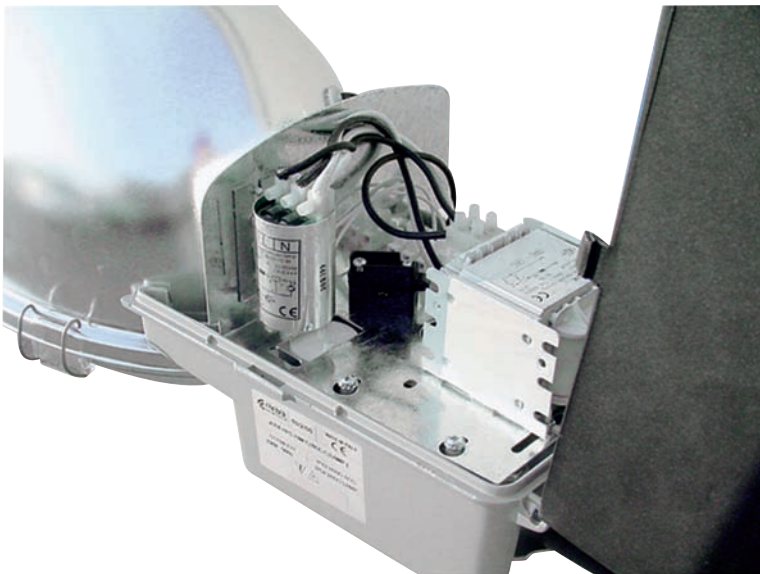

1. **F** Appareils d'éclairage public pour lampes QE/SE E27/E40.
   Corps en aluminium moulé sous pression, peint en gris RAL 9006, et couvercle fixé par charnière en PP Vo noir.
   Ecran en PC V2 avec joints en EPDM et clips inox.
   Réflecteur en aluminium 99.8 anodisé et brillanté.
   Raccord pour poteau à crosse latérale en acier zingué.
   Accessoires raccords à paroi RVS, RPA, RPP et raccord à poteau RCD en acier zingué. Voir page. 258

1. **P** Aparelho de iluminação pública para lâmpada QE/SE E27/E40.
   Corpo em alumínio fundido, pintado em cinzento RAL 9006 e tampa em PP V0 preta.
   Difusor em PC V2 com guarnição em EPDM e clips inox.
   Reflector em alumínio 99.8 anodizado e abrilhantado.
   Acessórios de fixação em aço zincado.
   Fixação a parede, acessórios RVS, RPA, RPP e a coluna RCD em aço zincado. Ver pág. 258

1. **D** Strassengeräte für Lampen QE/SE E27/E40 geeignet.
   Körper aus druckgegossenem Aluminium, lackiert in Grau RAL 9006 und aufklappbarer Deckel aus schwarzem PP Vo.
   Schirm aus PC V2 mit EPDM - Dichtungen und Klemmen aus rostfreiem Stahl.
   Lichtschirm aus eloxiertem, spiegelblankem Aluminium 99,8.
   Einsatz für Lichtmaste mit ausragendem Arm aus verzinktem Stahl.
   Zubehöre: Wandeinsätze RVS, RPA, RPP und Masteinsatz RCD aus verzinktem Stahl. Auf Seite 258 sehen.